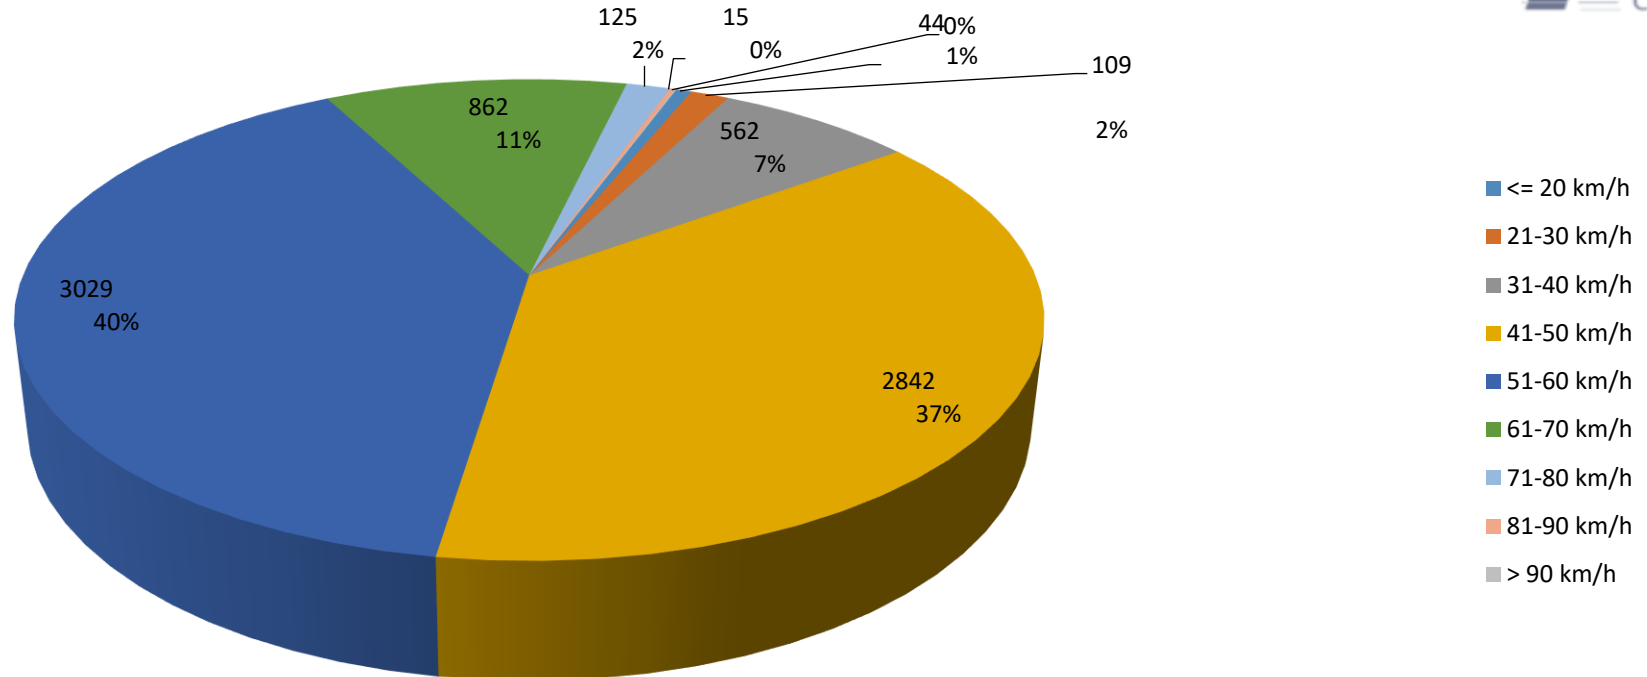

Verteilung Geschwindigkeit

Auswertezeit		Dienstag, 13. April 2021,09:00 - Dienstag, 20. April 2021,09:00				
Tempolimit	50 km/h	Anzahl	Vd[km/h]	Vmax[km/h]	V85 [km/h]	
Geschwindigkeitsübertretung	53,15 %	Zweirad	60	48	97	59
Durchschnittl. Abstand	96,60 s	PKW	5139	52	98	61
Kolonnenverkehr	7,48 %	Transporter	953	51	79	60
DTV	1085	LKW	1110	48	86	56
DJV	396025	Lastzug	330	43	69	53
Schwerlastverkehrsanteil	18,97 %	Total	7592	51	98	60
Fahrtrichtung	Beide Richtungen					
Bearbeiter:	Mathold					
Kommentar:						
Messort:	Miehlen, Hainauer Straße					
Ankommende Fahrzeuge Richtung:	Hainu					
Abfahrende Fahrzeuge Richtung:	Miehlen					