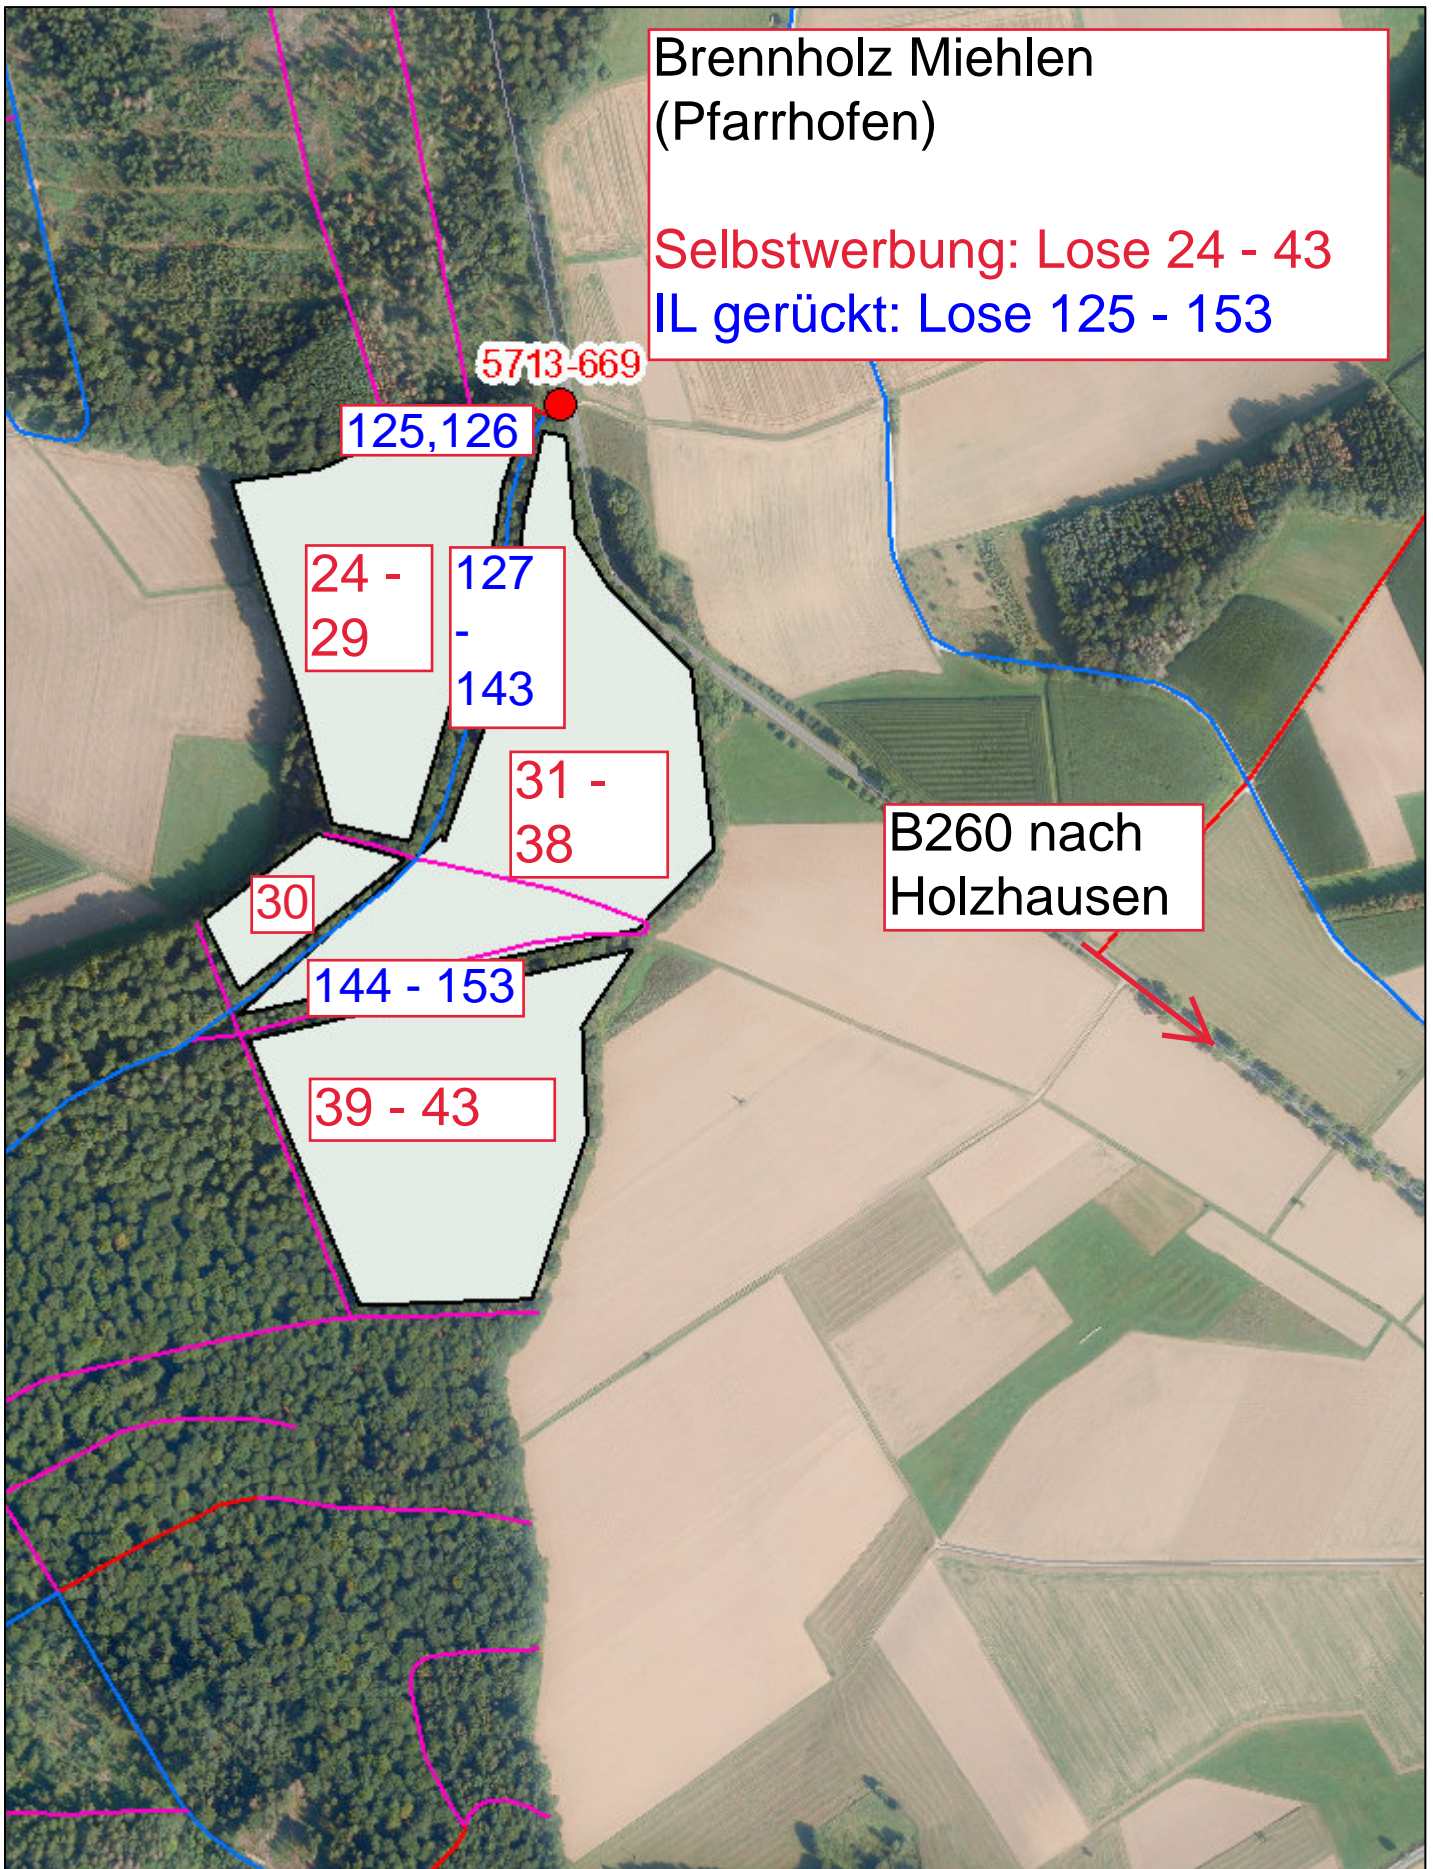

Koordinaten Kartenmitte: R 418222 H 5565670

WaldS-rip 2017

Maßstab: 1 : 7534

Datum: 20.05.2022

Brennholz Miehlen  
(Pfarrhofen)

Selbstwerbung: Lose 24 - 43

IL gerückt: Lose 125 - 153

Koordinaten Kartenmitte: R 420900 H 5564261

WaldS-rip 2017

Maßstab: 1 : 6000 Kilometer

Datum: 22.05.2022