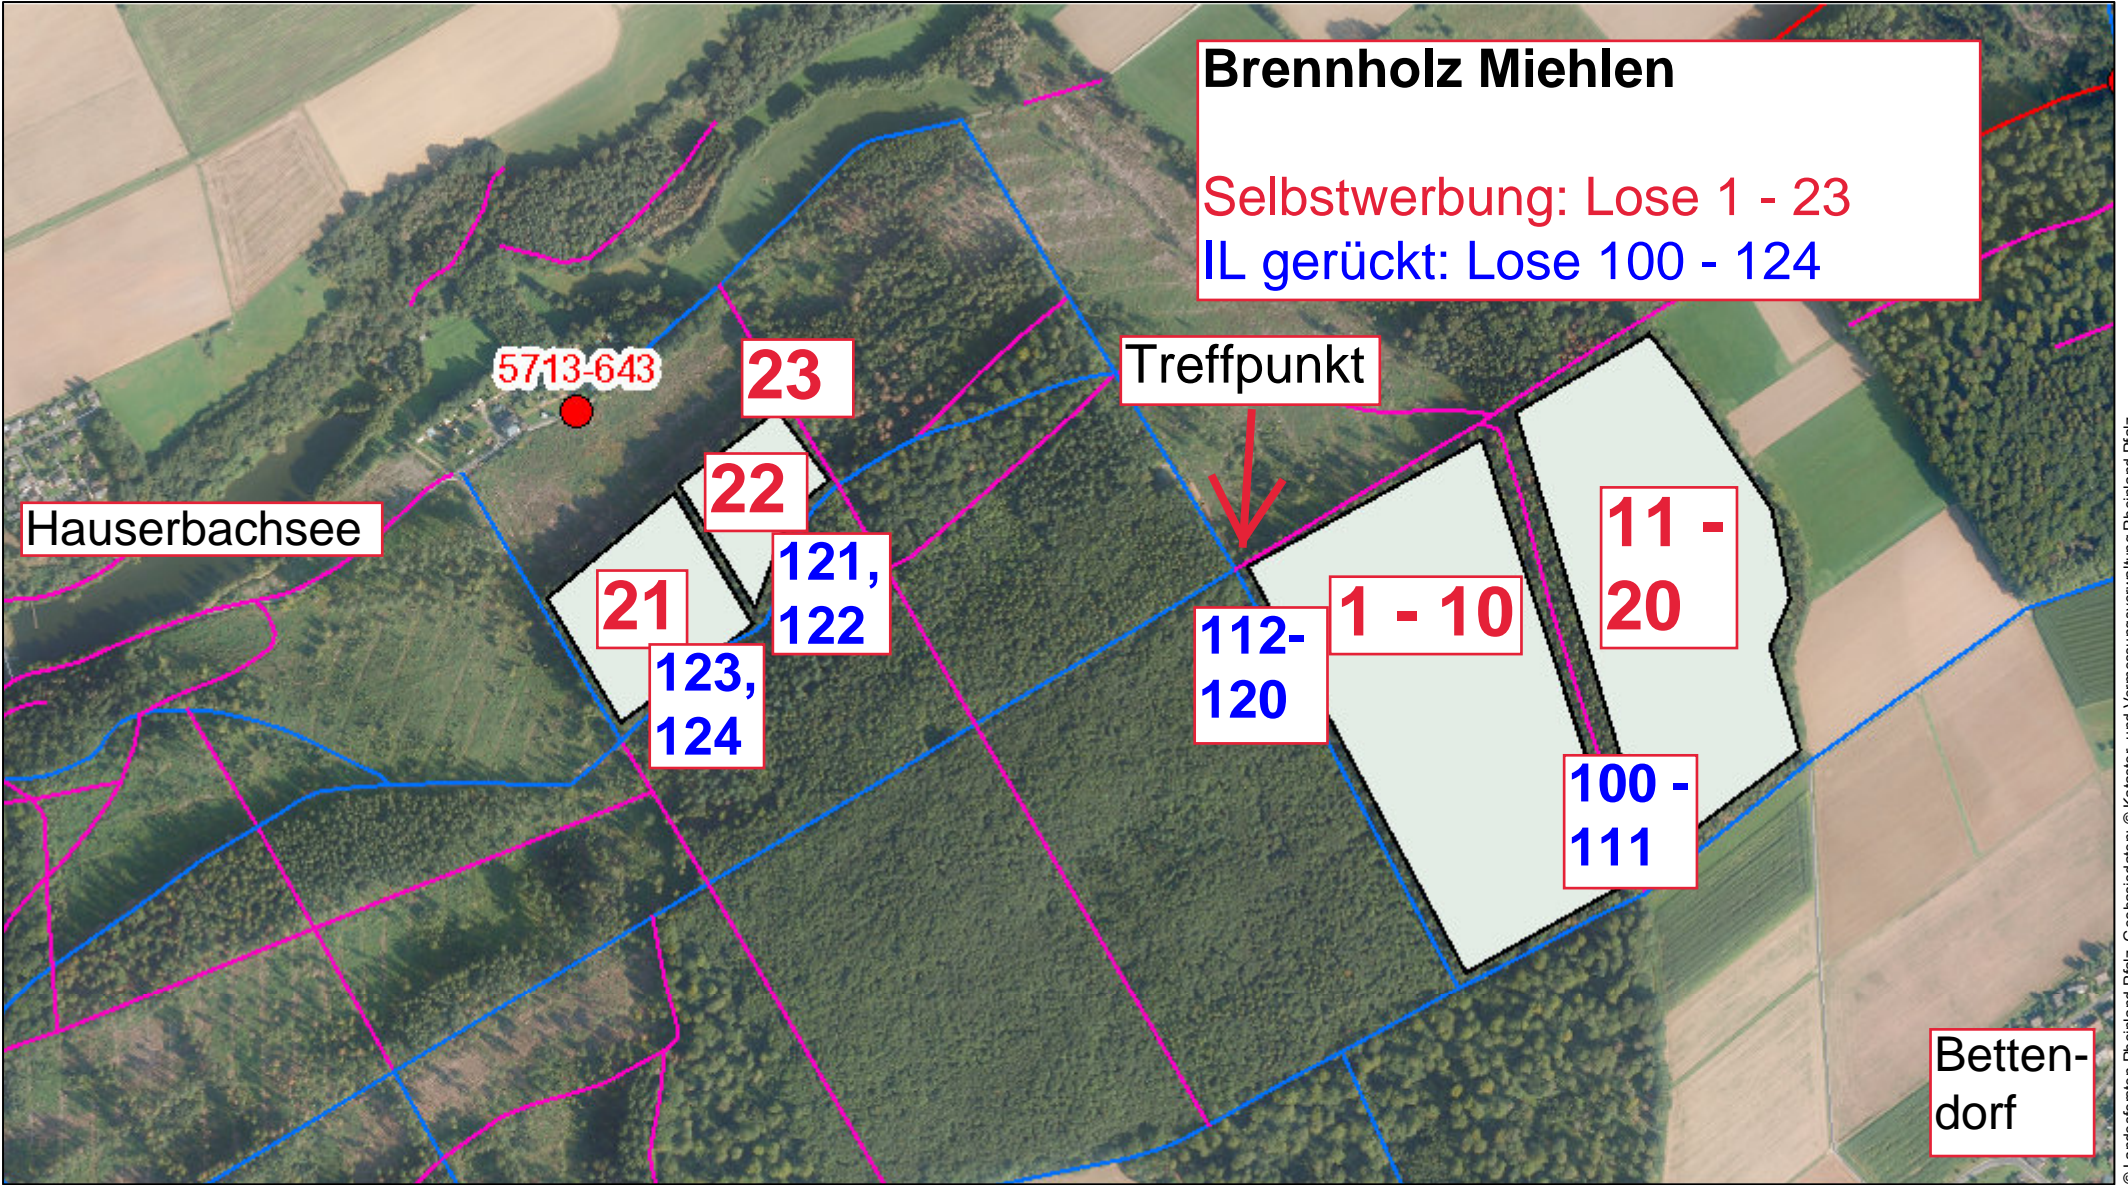

gerücktes Brennholz				
Los	Buche (Rm)	Eiche (Rm)	Nadelh (Rm)	Taxe
100	3,3			109 €
101	8,7			287 €
102	4,3			142 €
103	7,2			238 €
104	7,8			257 €
105	6,3			208 €
106	5,2			172 €
107	5,5			182 €
108	4,7			155 €
109	3,9			129 €
110	5,3			175 €
111	5,6			185 €
112	1,5	0,5 Ahorn		65 €
113	9,6			317 €
114	6,9			228 €
115	5,8			191 €
116	5,6			185 €
117	7,2			238 €
118	8,1			267 €
119	7,6			251 €
120	9,5			314 €
121		5,4		162 €
122	3,7			122 €
123		1,7		51 €
124		6,3		189 €
125		5,3		159 €
126	4,8			158 €
127	8,7			287 €
128		4,1		123 €
129	1,7			56 €
130			2,4	48 €
131	8,3			274 €
132	5,6			185 €
133	10,4			343 €
134	7,5			248 €
135	7,2			238 €
136	8,9			294 €
137		6,8		204 €
138	0,9			30 €
139	5,2	0,8		196 €
140	5,6			185 €
141	6,9			228 €
142	7,5			248 €
143	5,5			182 €
144			1,1	22 €
145	6,7			235 €
146	10,2	0,3		367 €
147		4,1		131 €
148	6,7			235 €
149	5,6			196 €
150	8,8	0,4		321 €
151	5,9	0,3		216 €
152			1,8	36 €
153	7,1	0,4		261 €
<b>Gesamt</b>	<b>279,0</b>	<b>35,9</b>	<b>5,2</b>	

Koordinaten Kartenmitte: R 418222 H 5565670

WaldS-rip 2017

Maßstab: 1 : 7534

Datum: 20.05.2022

Brennholz Miehlen  
(Pfarrhofen)

Selbstwerbung: Lose 24 - 43

IL gerückt: Lose 125 - 153

Koordinaten Kartenmitte: R 420900 H 5564261

WaldS-rip 2017

Maßstab: 1 : 6000 Kilometer

Datum: 22.05.2022