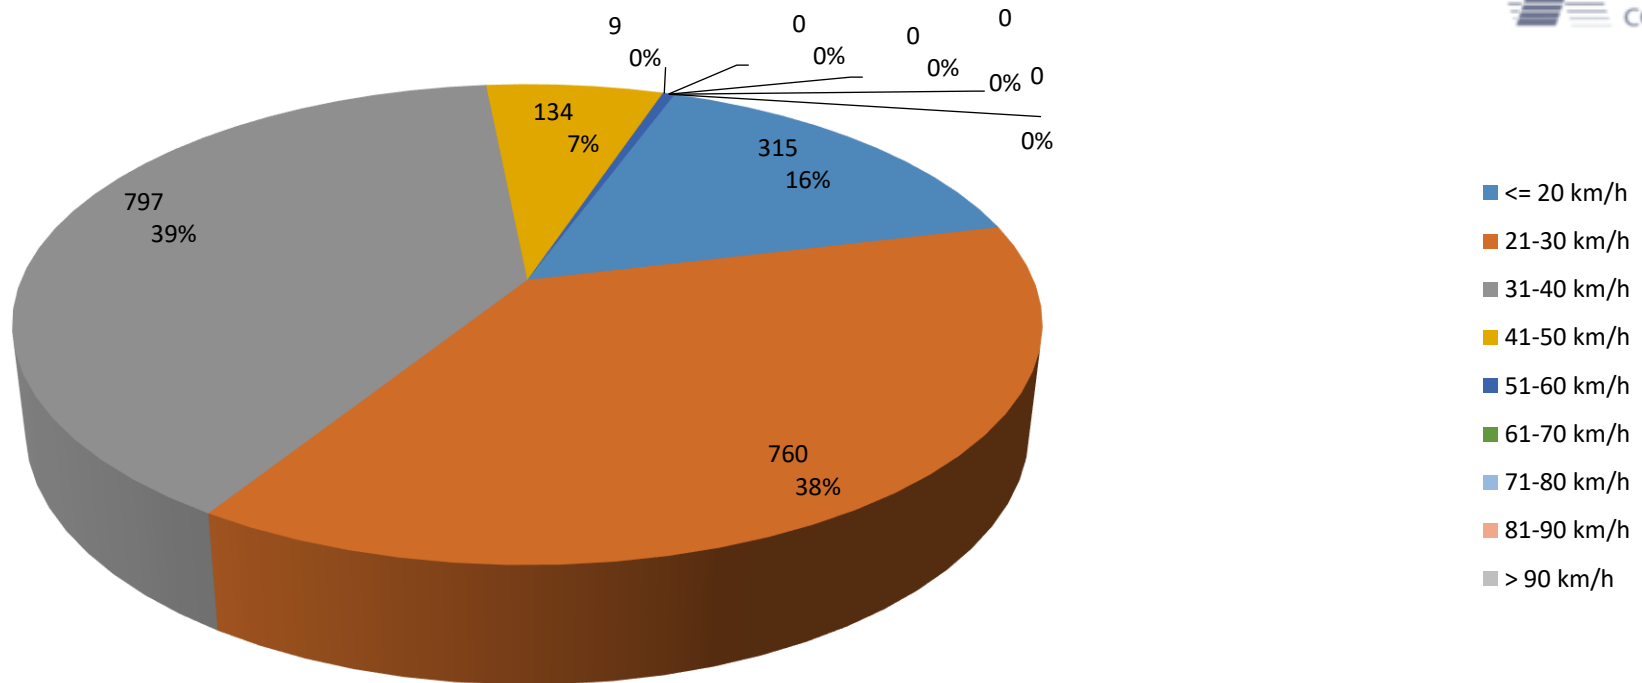

Verteilung Geschwindigkeit

Auswertezeit		Montag, 11. Oktober 2021,12:00 - Montag, 18. Oktober 2021,09:00				
Tempolimit	50 km/h	Anzahl	Vd[km/h]	Vmax[km/h]	V85 [km/h]	
Geschwindigkeitsübertretung	0,45 %	Zweirad	166	23	53	36
Durchschnittl. Abstand	179,99 s	PKW	1513	30	60	38
Kolonnenverkehr	2,48 %	Transporter	189	29	53	37
DTV	293	LKW	120	26	43	34
DJV	106945	Lastzug	27	25	38	33
Schwerlastverkehrsanteil	7,30 %	Total	2015	29	60	37
Fahrtrichtung	Beide Richtungen					
Bearbeiter:	Mathold					
Kommentar:						
Messort:	Miehlen, Borngasse 1					
Ankommende Fahrzeuge Richtung:	Bornköppel					
Abfahrende Fahrzeuge Richtung:	Hauptstraße					